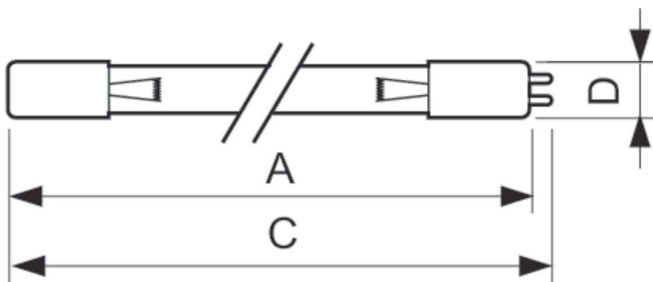

Versions

XPPR XUTUV 0004

Dimensional drawing

Product	D (max)	C (max)	A (max)
TUV 24T5 HE 4P SE	19.5 mm	700.7 mm	
TUV 24T5 HO 4P SE	19.5 mm	700.7 mm	
TUV 36T5 HE 4P SE UNP/32	19.3 mm	853 mm	845.4 mm
TUV 36T5 HO 4P SE UNP/32	19.3 mm	853 mm	845.4 mm
TUV 48T5 HE 4P SE	19.5 mm	1,156.7 mm	
TUV 48T5 HO 4P SE	19.5 mm	1,156.7 mm	
TUV 64T5 HE 4P SE UNP/32	19.3 mm	1,564.5 mm	1,556.6 mm
TUV 64T5 HO 4P SE UNP/32	19.3 mm	1,564.5 mm	1,555.2 mm