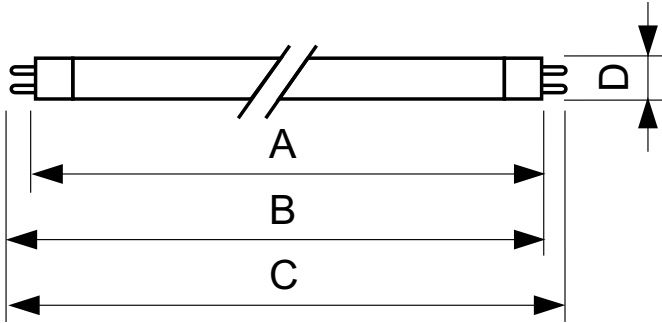

Versions

XPPR XUTUV 0004

Dimensional drawing

Product	D (max)	C (max)	A (max)
TUV 24T5 HE 4P SE	19.5 mm	700.7 mm	
TUV 24T5 HO 4P SE	19.5 mm	700.7 mm	
TUV 36T5 HE 4P SE UNP/32	19.3 mm	853 mm	845.4 mm
TUV 36T5 HO 4P SE UNP/32	19.3 mm	853 mm	845.4 mm
TUV 48T5 HE 4P SE	19.5 mm	1,156.7 mm	
TUV 48T5 HO 4P SE	19.5 mm	1,156.7 mm	
TUV 64T5 HE 4P SE UNP/32	19.3 mm	1,564.5 mm	1,556.6 mm
TUV 64T5 HO 4P SE UNP/32	19.3 mm	1,564.5 mm	1,555.2 mm

Dimensional drawing

Product	D (max)	C (max)	A (max)
TUV 22T5 HO G5	16 mm	531.1 mm	516.9 mm
TUV 24T5 HE G5	16.0 mm	675.2 mm	
TUV 24T5 HO G5	16.0 mm	675.2 mm	
TUV 36T5 HE G5 UNP 40	16 mm	827.6 mm	
TUV 36T5 HO G5 UNP 40	16 mm	827.6 mm	
TUV 48T5 HE G5	16.0 mm	1,131.2 mm	
TUV 48T5 HO G5	16.0 mm	1,131.2 mm	
TUV 64T5 HE G5 UNP 40	16 mm	1,538.8 mm	
TUV 64T5 HO G5 UNP 40	16 mm	1,538.8 mm	

Product	D (max)	O	C (max)	A (max)
TUV 36T5 SP NO/32	18.6 mm	762 mm	863.9 mm	845.4 mm
TUV 64T5 HE SP UNP/32	18.6 mm	1,473 mm	1,575.1 mm	1,556.6 mm

Light Technical

Color Designation -

General Information

Order Code	Full Product Name	Cap-Base
927948204099	TUV 24T5 HE 4P SE	-
927948304099	TUV 24T5 HO 4P SE	-
927948604099	TUV 48T5 HE 4P SE	-
927948704099	TUV 48T5 HO 4P SE	-
927970204099	TUV 36T5 HE 4P SE UNP/32	4PINSSINGLEENDED
927970704099	TUV 64T5 HE 4P SE UNP/32	4PINSSINGLEENDED
927971104099	TUV 64T5 HO 4P SE UNP/32	4PINSSINGLEENDED
927972104099	TUV 36T5 HO 4P SE UNP/32	4PINSSINGLEENDED
927928204024	TUV 24T5 HE G5	G5
927928304014	TUV 24T5 HO G5	G5