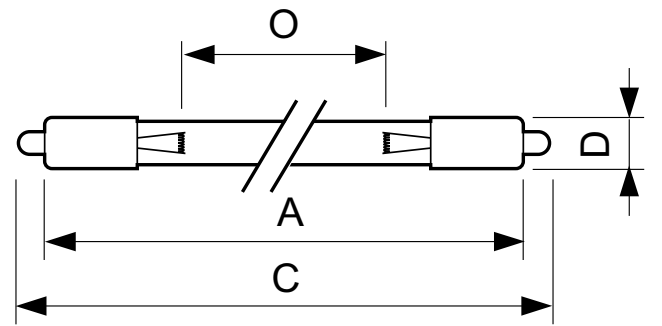

Versions

XPPR XUTUV 0004

Dimensional drawing

Product	D (max)	C (max)	A (max)
TUV 24T5 HE 4P SE	19.5 mm	700.7 mm	
TUV 24T5 HO 4P SE	19.5 mm	700.7 mm	
TUV 36T5 HE 4P SE UNP/32	19.3 mm	853 mm	845.4 mm
TUV 36T5 HO 4P SE UNP/32	19.3 mm	853 mm	845.4 mm
TUV 48T5 HE 4P SE	19.5 mm	1,156.7 mm	
TUV 48T5 HO 4P SE	19.5 mm	1,156.7 mm	
TUV 64T5 HE 4P SE UNP/32	19.3 mm	1,564.5 mm	1,556.6 mm
TUV 64T5 HO 4P SE UNP/32	19.3 mm	1,564.5 mm	1,555.2 mm

Dimensional drawing

Product	D (max)	C (max)	A (max)
TUV 22T5 HO G5	16 mm	531.1 mm	516.9 mm
TUV 24T5 HE G5	16.0 mm	675.2 mm	
TUV 24T5 HO G5	16.0 mm	675.2 mm	
TUV 36T5 HE G5 UNP 40	16 mm	827.6 mm	
TUV 36T5 HO G5 UNP 40	16 mm	827.6 mm	
TUV 48T5 HE G5	16.0 mm	1,131.2 mm	
TUV 48T5 HO G5	16.0 mm	1,131.2 mm	
TUV 64T5 HE G5 UNP 40	16 mm	1,538.8 mm	
TUV 64T5 HO G5 UNP 40	16 mm	1,538.8 mm	

Product	D (max)	O	C (max)	A (max)
TUV 36T5 SP NO/32	18.6 mm	762 mm	863.9 mm	845.4 mm
TUV 64T5 HE SP UNP/32	18.6 mm	1,473 mm	1,575.1 mm	1,556.6 mm

Light Technical

Color Designation -

General Information

Order Code	Full Product Name	Cap-Base
927948204099	TUV 24T5 HE 4P SE	-
927948304099	TUV 24T5 HO 4P SE	-
927948604099	TUV 48T5 HE 4P SE	-
927948704099	TUV 48T5 HO 4P SE	-
927970204099	TUV 36T5 HE 4P SE UNP/32	4PINSSINGLEENDED
927970704099	TUV 64T5 HE 4P SE UNP/32	4PINSSINGLEENDED
927971104099	TUV 64T5 HO 4P SE UNP/32	4PINSSINGLEENDED
927972104099	TUV 36T5 HO 4P SE UNP/32	4PINSSINGLEENDED
927928204024	TUV 24T5 HE G5	G5
927928304014	TUV 24T5 HO G5	G5